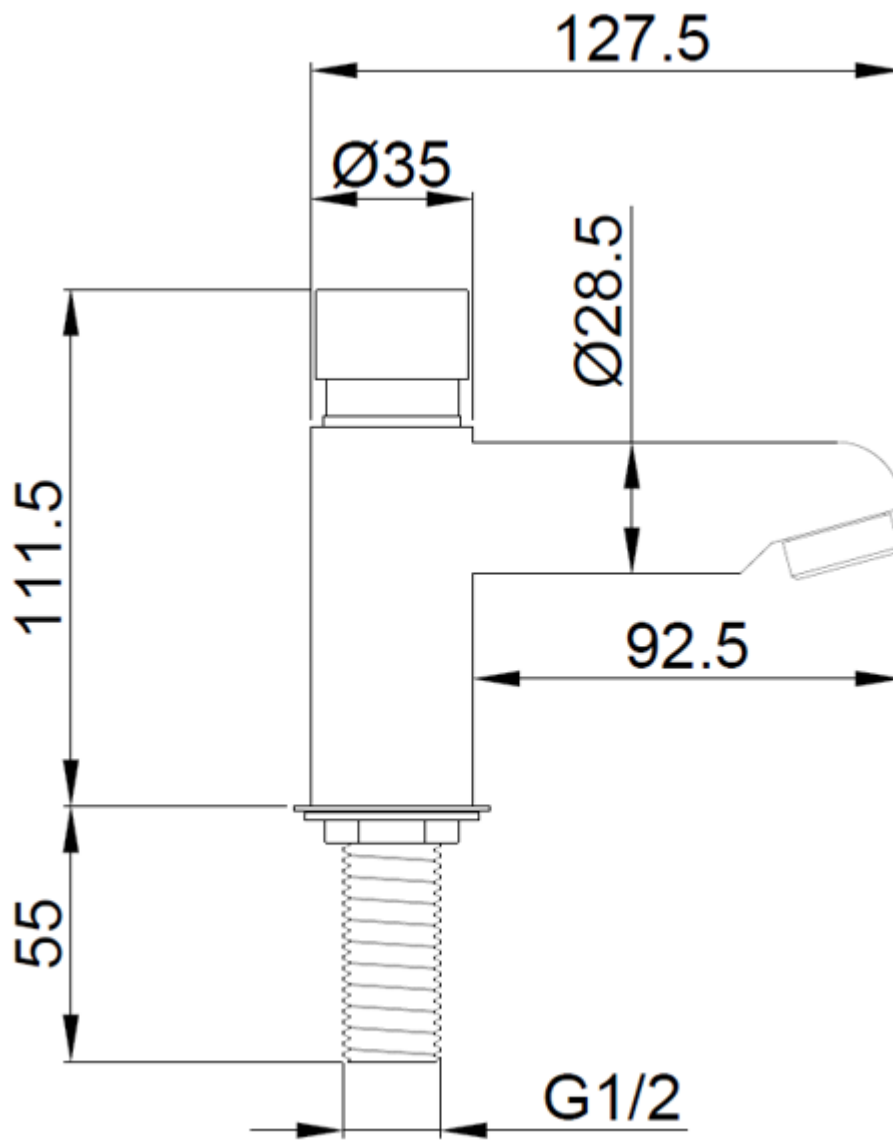

### Texto sugerido para prescripción

Grifo temporizado de lavabo NOFER 07410.LN con pulsador a un agua para instalación sobre encimera y consumo de agua 'LEED'. Dispone de un cartucho de cierre automático temporizado a 7±3 s fabricado en latón cromado más componentes plásticos en POM. El cuerpo también está fabricado en latón fundido cromado. Caño fijo con rociador sustituible Neoperl® M 24 x 1 mm y limitador de caudal. Caudal de 1.89 l/min con 3 bares de presión dinámica. Incluye filtro y todos los accesorios para la instalación. Dimensiones: 111.5 mm alto x 127.5 mm ancho.

### Componentes

- Cromados bajo norma EN248.
- Rociador intercambiable Neoperl® M 24 x 1 mm con limitador de caudal.
- Filtro plástico antipartículas incluido.

### Características técnicas

**Material:** Cuerpo de latón CW617N cromado.

**Material cartucho:** Pulsador latón CW617N cromado + componentes plásticos en POM.

**Dimensiones rosca cartucho:** M 28 x 1.5 mm.

### Esquema dimensional

Ctra. Laureà Miró,  
 385-387  
 08980 | Sant  
 Felu de  
 Llobregat,  
 Barcelona -  
 España  
 T. +34 934 742  
 423  
 F. +34 934 743  
 548  
 nofer@nofer.com  
 www.nofer.com