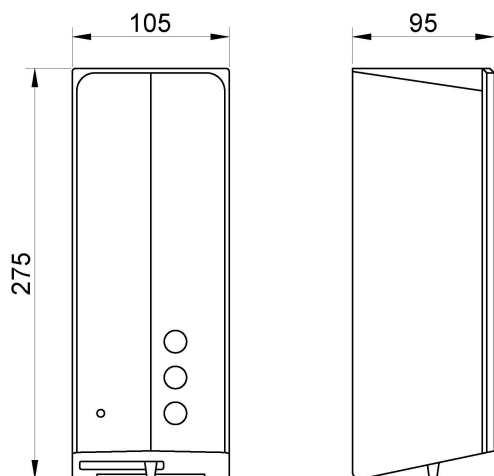

Esquema dimensional