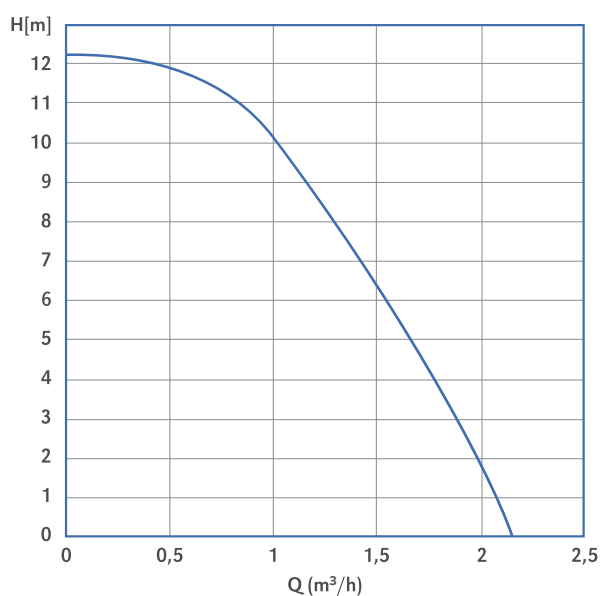

NMT PLUS COMFORT - AUMENTADOR PRESIÓN DOMÉSTICO

NMT PLUS COMFORT
15/120-130
979527308

NMT PLUS COMFORT INOX
15/120-130

Gama de prestaciones

Especificaciones técnicas

Qmax	hasta 2,2 m ³ /h
Hmax	hasta 12,2 m
DN	15
Conexión de tubería	G 1
Instalación	roscada
Clase de aislamiento	F
Grado de protección	IP 44
Tensión	1 ~ 230V, 50 Hz
Pmax [W]	100
I _{max} [A]	0,8
Temperatura ambiente	+5°C hasta +40°C
Temperatura media	+5°C hasta +95°C