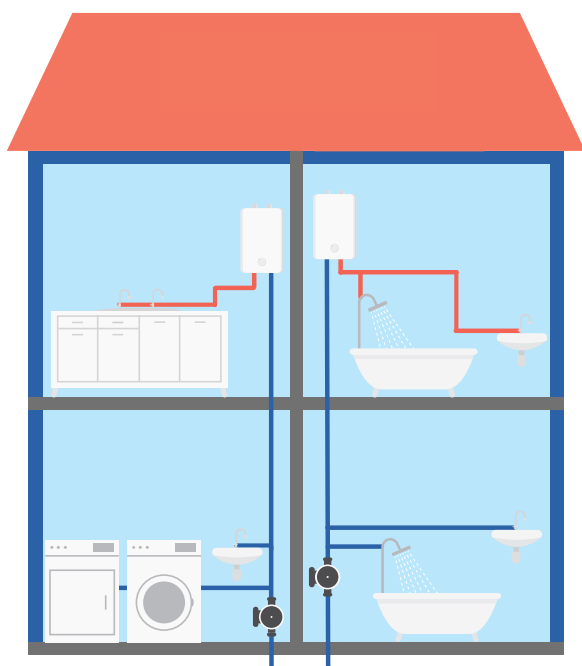

NMT PLUS COMFORT - AUMENTADOR PRESIÓN DOMÉSTICO

NMT PLUS COMFORT
15/120-130
979527308

NMT PLUS COMFORT INOX
15/120-130

Gama de prestaciones

Especificaciones técnicas

Qmax	hasta 2,2 m ³ /h
Hmax	hasta 12,2 m
DN	15
Conexión de tubería	G 1
Instalación	roscada
Clase de aislamiento	F
Grado de protección	IP 44
Tensión	1 ~ 230V, 50 Hz
Pmax [W]	100
I _{max} [A]	0,8
Temperatura ambiente	+5°C hasta +40°C
Temperatura media	+5°C hasta +95°C

Ventajas:

- Aumento de presión automático para satisfacer las necesidades de agua
- Motor inverter para alta eficiencia y control total
- Botón de encendido/apagado
- Bajo consumo de energía
- Funcionamiento silencioso
- Sin presencia de interruptor de flujo mecánico (ausencia de ruido y menor posibilidad de averías)
- Eje y cojinetes de cerámica para una vida útil más larga
- Adaptador opcional para longitud de montaje de 200 mm