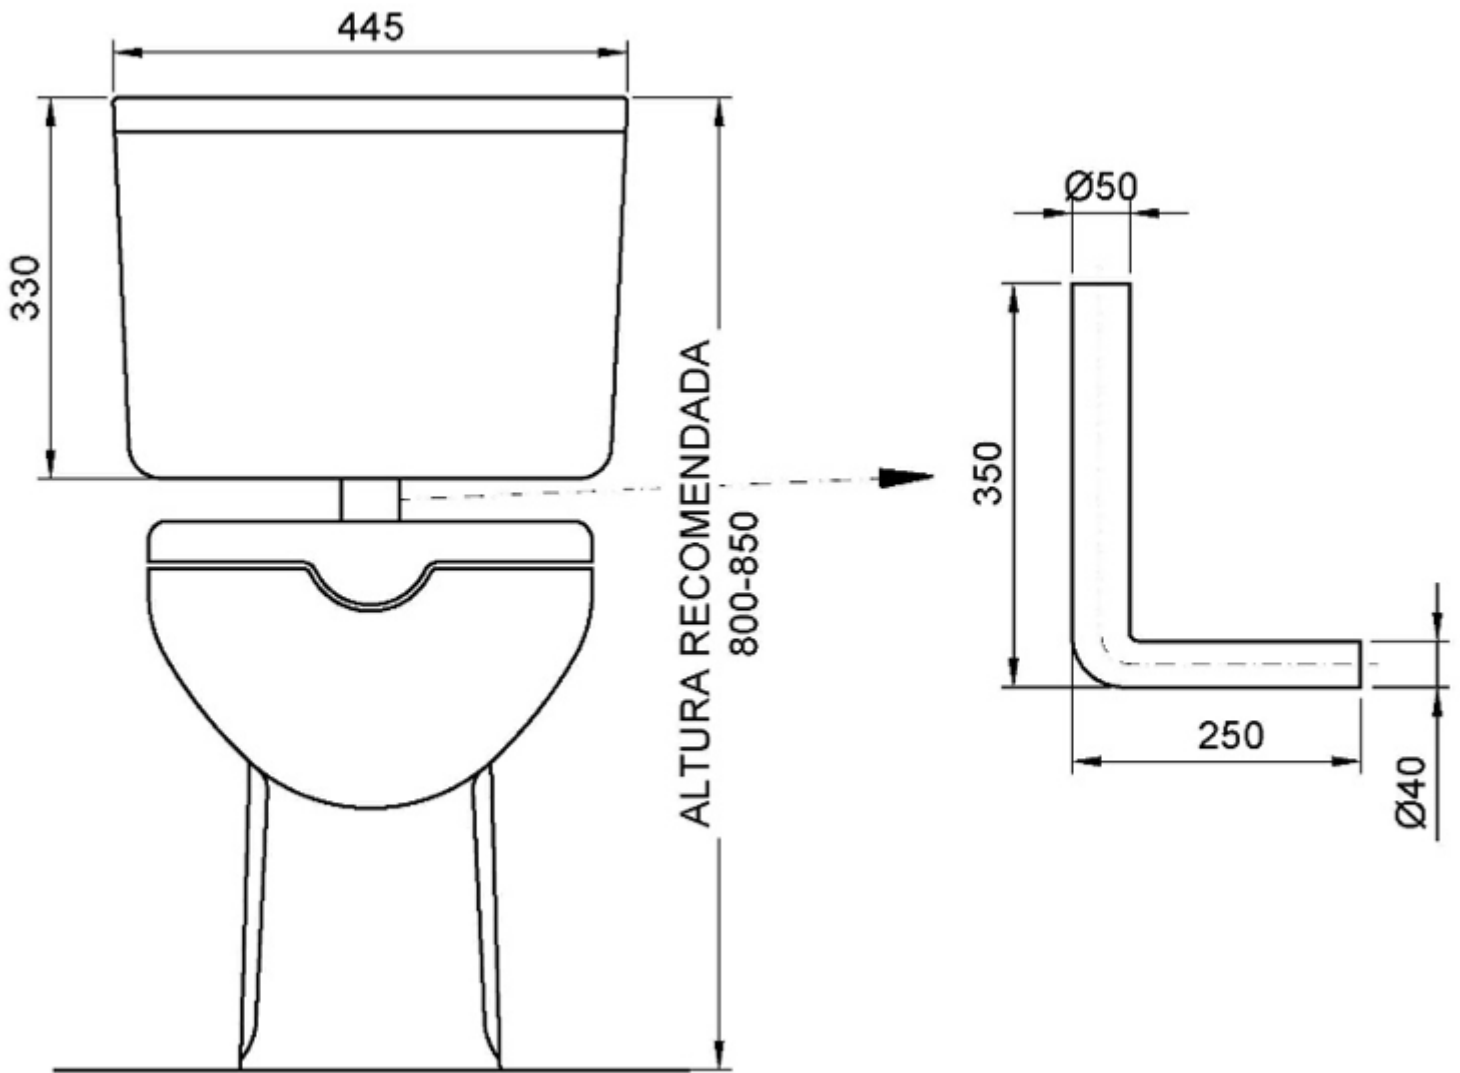

Kit inodoro ergonómico con salida a suelo, cisterna y asiento con tapa

Descripción

- Kit equipado con inodoro, cisterna y asiento con tapa.
- Inodoro ergonómico de cerámica blanca con dos puntos de fijación a suelo. Salida vertical a suelo.
- Durabilidad, resistencia al desgaste y de fácil limpieza.
- Indicado para lavabos de uso público. Adecuado para usuarios de edad avanzada.
- Cisterna para inodoro.
- Asiento ergonómico con tapa.

Texto sugerido para prescripción

Kit inodoro NOFER equipado con inodoro con salida vertical a suelo, cisterna y asiento con tapa.

Componentes

- El kit incluye un inodoro, cisterna y asiento con tapa.
- Incluye tubo de conexión a inodoro salida de cisterna Ø 50 x 350 mm, entrada a inodoro Ø 40 x 250 mm (CÓDIGO 90743).

Características técnicas cisterna

Material: Plástico
Color: Blanco
Dimensiones: 330 alto x 445 ancho x 123 fondo (mm)
Capacidad: 9 litros (regulable)
Conexión entrada agua: 3/8 "
Altura recomendada de instalación: 800-850 mm de la parte superior de la cisterna al suelo acabado

Características técnicas tapa

Material: Poliéster
Color: Blanco
Dimensiones: 55 alto x 370 ancho x 490 fondo (mm)

Esquema dimensional kit

Esquema dimensional cisterna

Esquema dimensional tapa

Ctra. Laureà Miró, 385-387
08980 | Sant Feliu de Llobregat,
Barcelona - España
T. +34 934 742 423
F. +34 934 743 548
nofer@nofer.com
www.nofer.com