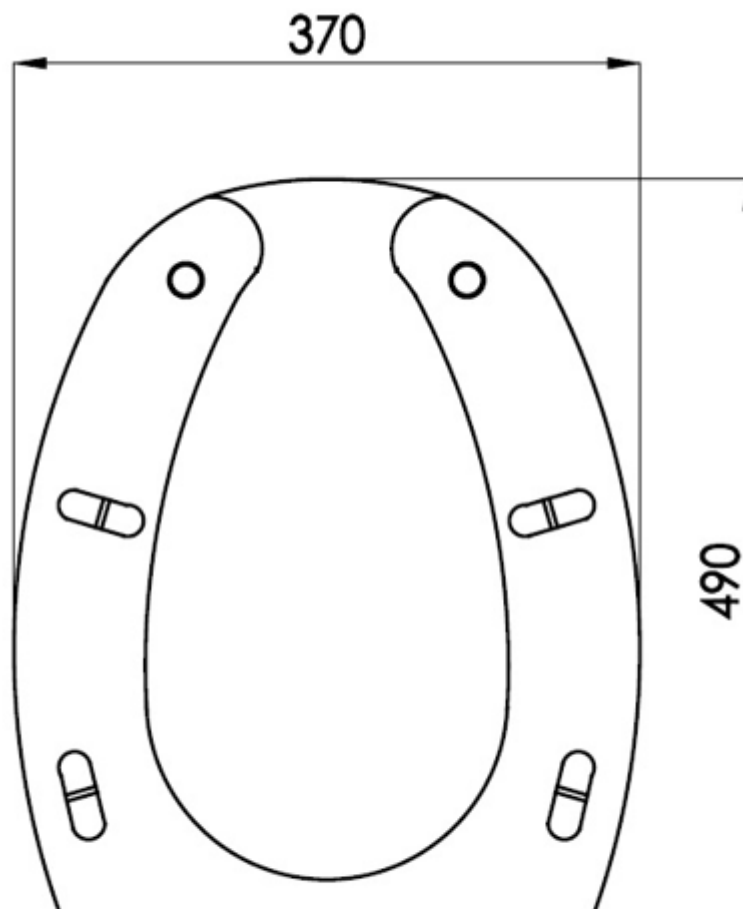

Kit inodoro ergonómico con salida a suelo, cisterna y asiento con tapa

Descripción

- Kit equipado con inodoro, cisterna y asiento con tapa.
- Inodoro ergonómico de cerámica blanca con dos puntos de fijación a suelo. Salida vertical a suelo.
- Durabilidad, resistencia al desgaste y de fácil limpieza.
- Indicado para lavabos de uso público. Adecuado para usuarios de edad avanzada.
- Cisterna para inodoro.
- Asiento ergonómico con tapa.

Texto sugerido para prescripción

Kit inodoro NOFER equipado con inodoro con salida vertical a suelo, cisterna y asiento con tapa.

Componentes

- El kit incluye un inodoro, cisterna y asiento con tapa.
- Incluye tubo de conexión a inodoro salida de cisterna Ø 50 x 350 mm, entrada a inodoro Ø 40 x 250 mm (CÓDIGO 90743).

Características técnicas cisterna

Material: Plástico
Color: Blanco
Dimensiones: 330 alto x 445 ancho x 123 fondo (mm)
Capacidad: 9 litros (regulable)
Conexión entrada agua: 3/8 "
Altura recomendada de instalación: 800-850 mm de la parte superior de la cisterna al suelo acabado

Características técnicas tapa

Material: Poliéster
Color: Blanco
Dimensiones: 55 alto x 370 ancho x 490 fondo (mm)

Esquema dimensional kit

Esquema dimensional cisterna

Esquema dimensional tapa

Ctra. Laureà Miró, 385-387
08980 | Sant Feliu de Llobregat,
Barcelona - España
T. +34 934 742 423
F. +34 934 743 548
nofer@nofer.com
www.nofer.com