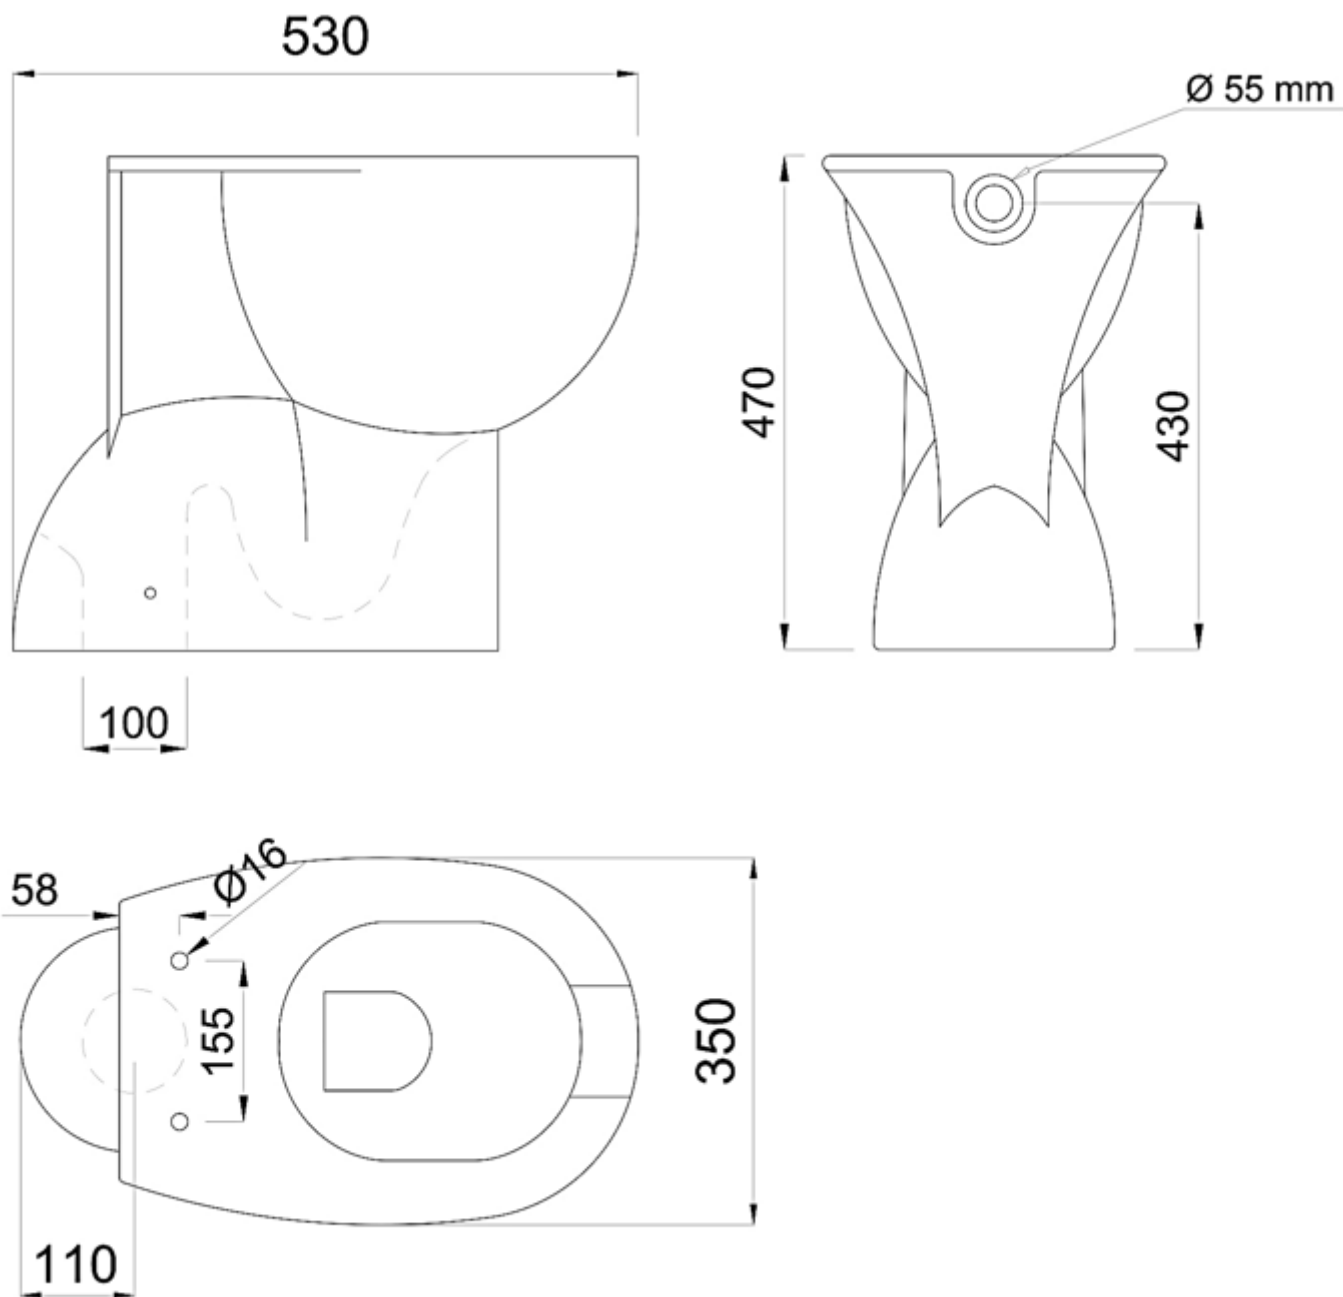

Texto sugerido para prescripción

Kit inodoro NOFER equipado con inodoro con salida vertical a suelo, cisterna y asiento con tapa.

Componentes

- El kit incluye un inodoro, cisterna y asiento con tapa.
- Incluye tubo de conexión a inodoro salida de cisterna Ø 50 x 350 mm, entrada a inodoro Ø 40 x 250 mm (CÓDIGO 90743).

Limpieza

- Para la limpieza del inodoro, se recomienda utilizar detergentes y desinfectantes no abrasivos y que no contengan disolventes.

Características técnicas inodoro

Material: Cerámica
Color: Blanco
Dimensiones: 470 alto x 350 ancho x 530 fondo (mm)
Desagüe: Ø100 mm
Salida: Vertical a suelo

Características técnicas cisterna

Material: Plástico
Color: Blanco
Dimensiones: 330 alto x 445 ancho x 123 fondo (mm)
Capacidad: 9 litros (regulable)
Conexión entrada agua: 3/8 "
Altura recomendada de instalación: 800-850 mm de la parte superior de la cisterna al suelo acabado

Características técnicas tapa

Material: Poliéster
Color: Blanco
Dimensiones: 55 alto x 370 ancho x 490 fondo (mm)

Esquema dimensional kit

Esquema dimensional cisterna

Esquema dimensional tapa

Ctra. Laureà Miró, 385-387
08980 | Sant Feliu de Llobregat,
Barcelona - España
T. +34 934 742 423
F. +34 934 743 548
nofer@nofer.com
www.nofer.com