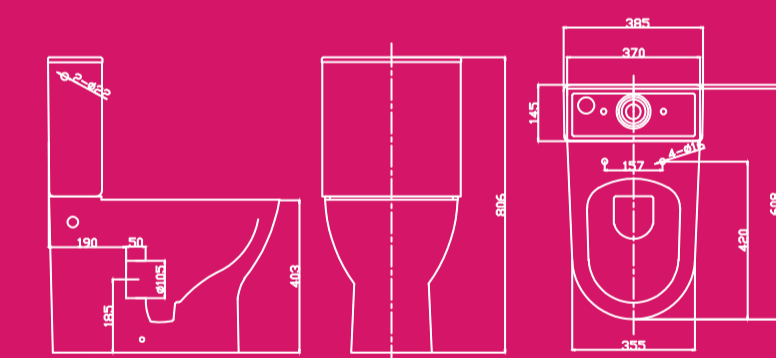

AQUORE
passion for water

INODORO RIMLESS COMPACT

Mecanismo doble descarga
Tapa soft close
Inodoro tanque tapa cerámica
Tornillería anclaje

DESIGN MADE IN
SPAIN

AQUORE
passion for water

Sparta Rimless Compact

Referencia	20337
Medidas embalaje	745x625x380
Medidas producto	620x370x780
Peso neto	30 kg.
Peso bruto	32 kg.

[SA.PACKSPARTA] Pack Inod.
BTW Sparta compacto

SA.PACKSPARTA